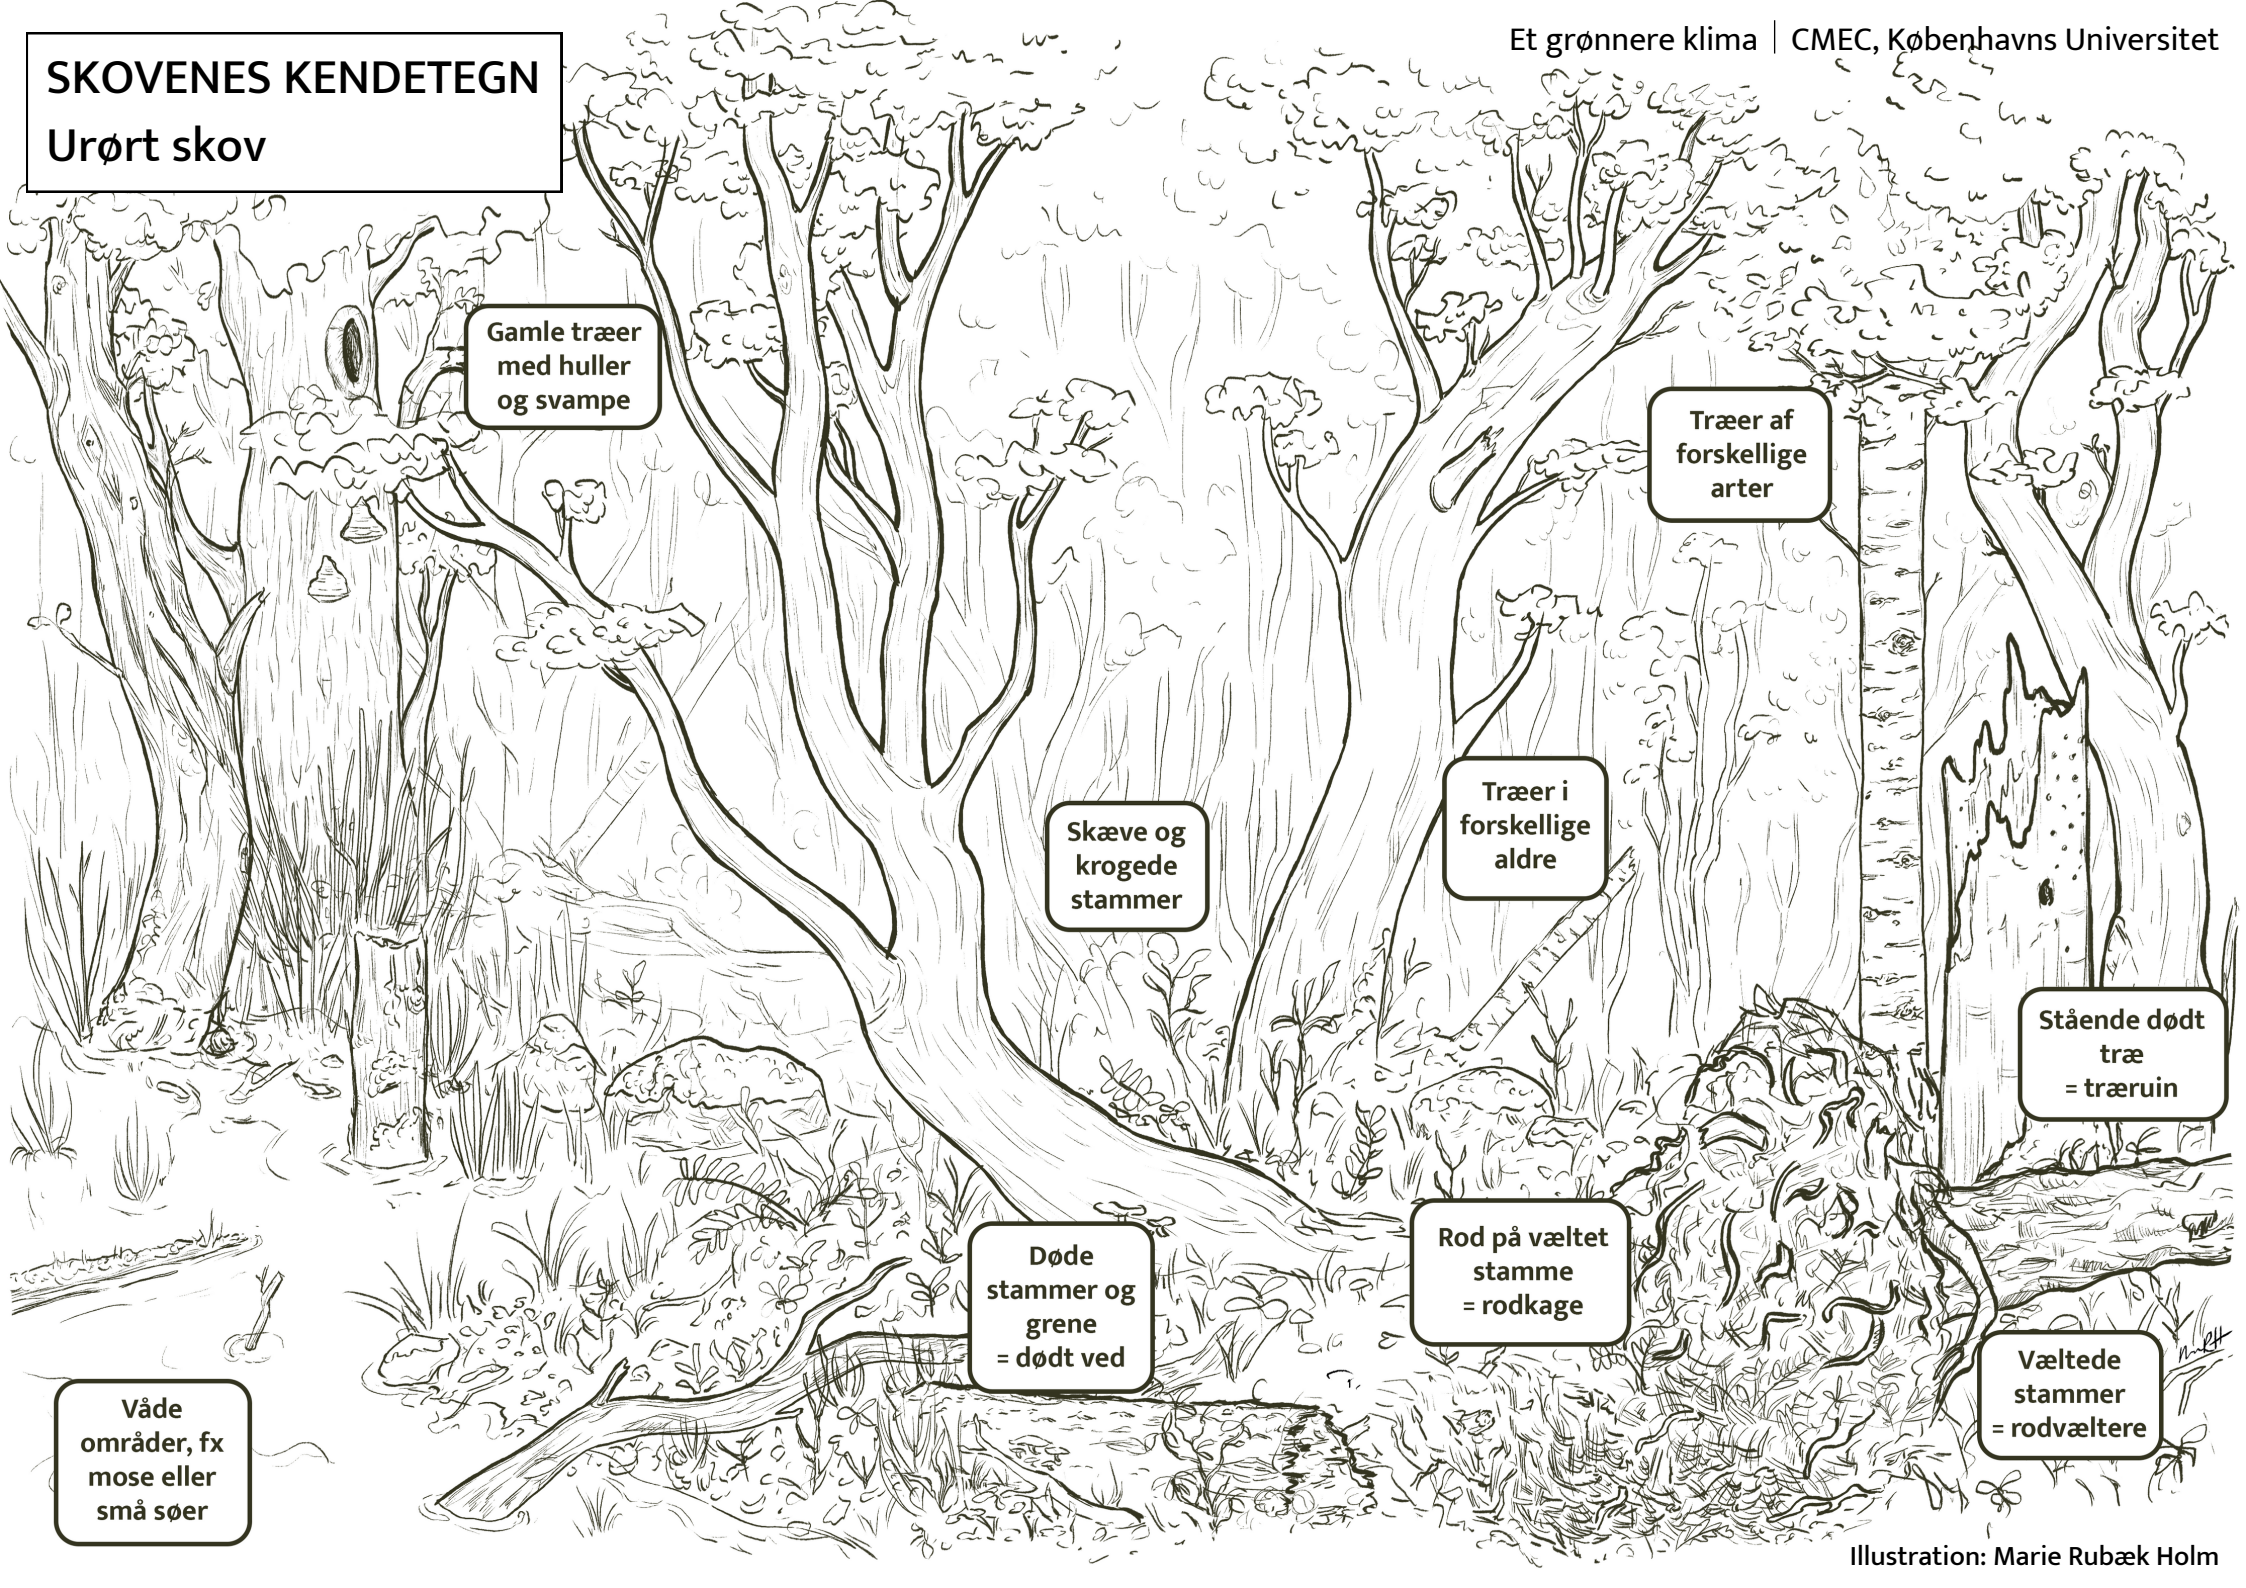

SKOVENES KENDETEGN

Urørt skov

Gamle træer med huller og svampe

Træer af forskellige arter

Skæve og krogede stammer

Træer i forskellige aldre

Stående dødt træ = træruin

Døde stammer og grene = dødt ved

Rod på væltet stamme = rodkage

Væltede stammer = rodvælttere

Våde områder, fx mose eller små søer